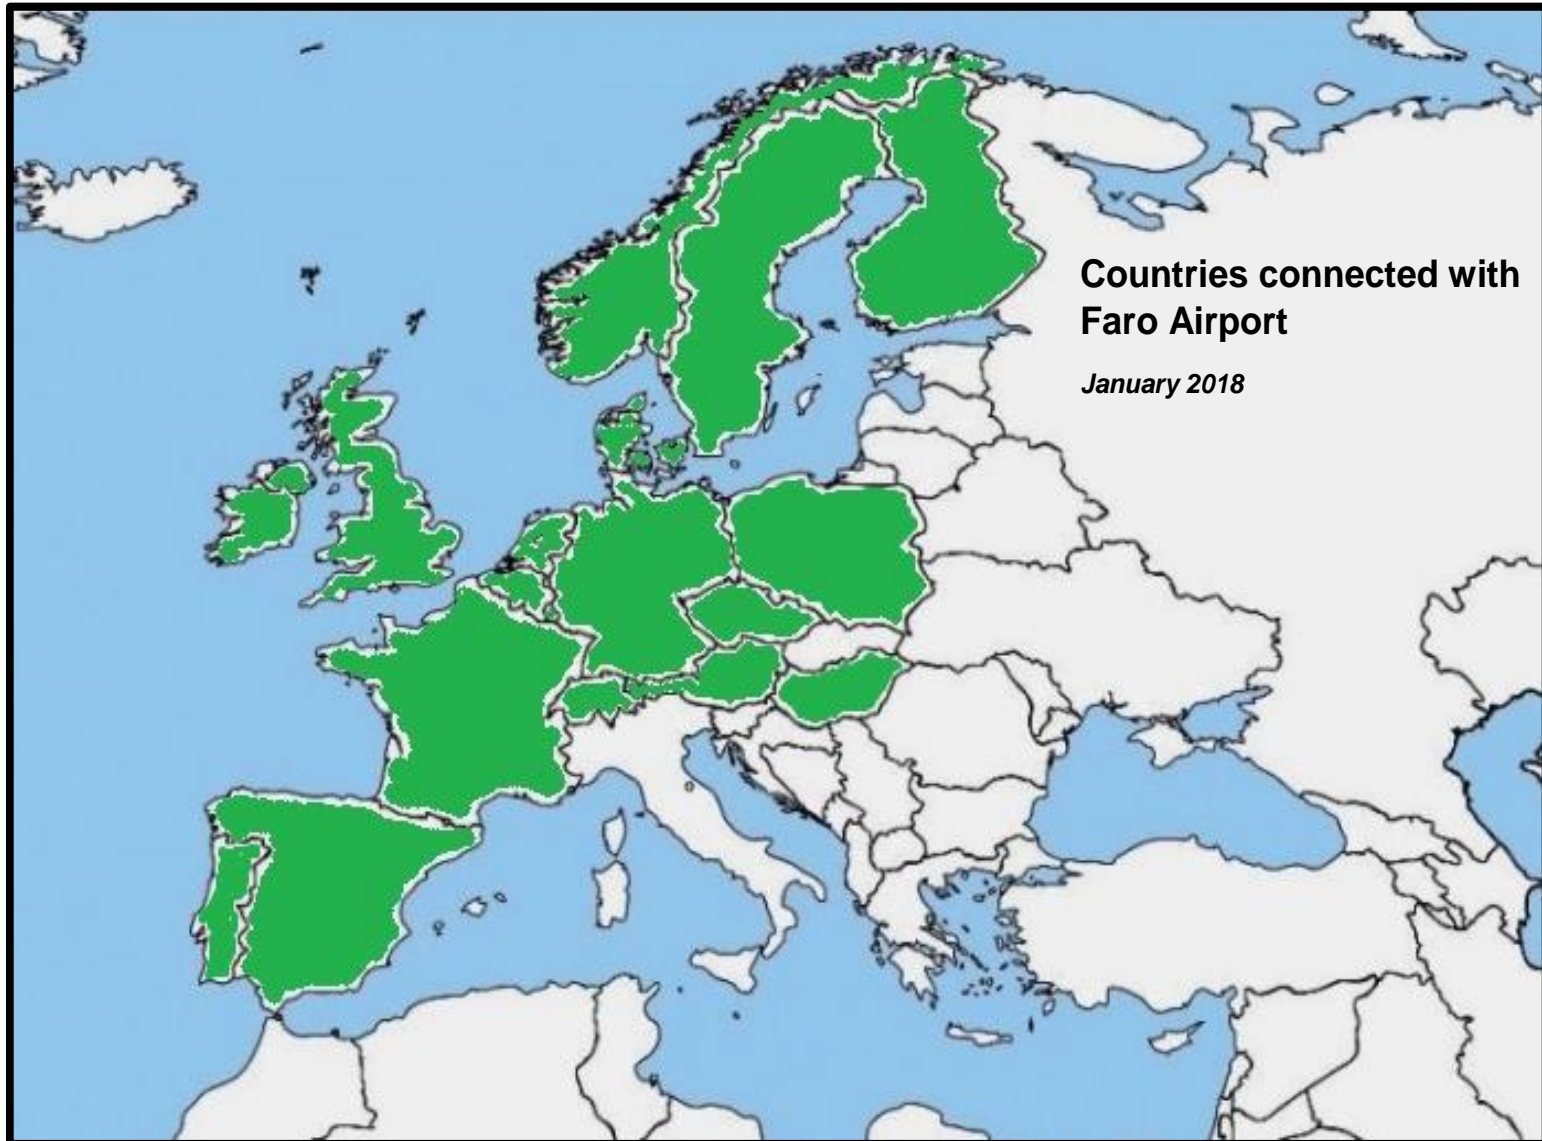

Theatre, school, table "U", imperial table and chair shovel to write.

All with natural light.

Open all year

Is there another Airport nearby?

We have Faro Airport...closer, faster.

PAISES	Aeropuertos	Línea aérea
ALEMANIA	Berlín (SXF)Aeropuerto de Schoenefeld	EasyJet
	Berlín (TXL)Aeropuerto de Tegel	Germanwings, Airberlin
	Bremen (BRE)Aeropuerto de Bremen	Ryanair
	Colonia-Bonn (CGN)Aeropuerto de Cologne/Bonn	Germanwings, Ryanair, TUIfly
	Dresden (DRS)Aeropuerto de Dresden	Germania
	Düsseldorf (DUS)Duesseldorf Internacional	Germanwings, Airberlin, Eurowings, TUIfly
	Düsseldorf (NRN)Aeropuerto de Weeze	Ryanair
	Erfurt (ERF)Aeropuerto de Erfurt	Germania
	Fráncfort (FRA)Aeropuerto Internacional Frankfurt	Ryanair, Lufthansa, TUIfly
	Fráncfort (HHN)Aeropuerto de Hahn	Ryanair
	Hamburgo (HAM)Aeropuerto de Hamburg	Germanwings, Airberlin, Eurowings, Ryanair
	Hannover (HAJ)Aeropuerto de Hannover	Germanwings, TUIfly
	Memmingen (FMM)Aeropuerto de Allgaeu	Ryanair
	Muenster-Osnabrueck (FMO)Aeropuerto de Muenster	Germania, TUIfly
Múnich (MUC)Munich Internacional	Airberlin, Transavia, Lufthansa, TUIfly	
Núremberg (NUE)Aeropuerto de Nuremberg	Airberlin, Germania	
Stuttgart (STR)Aeropuerto de Echterdingen	Germanwings, TUIfly	
INGLATERRA	Birmingham (BHX)Aeropuerto Internacional BirminghamReino Unido	Condor Flugdienst, Ryanair, Jet2, Thomas Cook, Thomson, Monarch Airlines
	Bournemouth (BOH)Aeropuerto Internacional BournemouthReino Unido	Ryanair
	Bristol (BRS)Aeropuerto de BristolReino Unido	Ryanair, Thomson, Easyjet
	Doncaster (DSA)Aeropuerto de Doncaster SheffieldReino Unido	Flybe, Thomson
	Exeter (EXT)Aeropuerto de ExeterReino Unido	Flybe, Thomson
	Leeds (LBA)Aeropuerto de Leeds/BradfordReino Unido	Ryanair, Jet2, Thomson, Monarch Airlines
	Liverpool (LPL)Aeropuerto de Liverpool John LennonReino Unido	Ryanair, Easyjet
	Londres (LGW)Aeropuerto de GatwickReino Unido	British Airways, Norwegian Air, Thomson, Easyjet, Monarch Airlines
	Londres (LHR)Aeropuerto de HeathrowReino Unido	British Airways
	Londres (LTN)Aeropuerto de LutonReino Unido	Ryanair, Thomson, Easyjet, Monarch Airlines
	Londres (SEN)Southend AirportReino Unido	easyjet
	Londres (STN)Aeropuerto de StanstedReino Unido	Ryanair. Jet2, Thomson
	Manchester (MAN)Aeropuerto Internacional ManchesterReino Unido	Ryanair, Jet2, Thomas Cook Airlines, Thomson, Monarch Airlines
	Newcastle (NCL)Aeropuerto de NewcastleReino Unido	Ryanair, Jet2, Thomson, Easyjet
Newquay (NQY)Aeropuerto de Newquay CornwallReino Unido	Ryanair	
Nottingham (EMA)Aeropuerto de Nottingham East MidlandsReino Unido	Ryanair, Jet2, Thomson	
Southampton (SOU)Aeropuerto de EastleighReino Unido	Flybe	